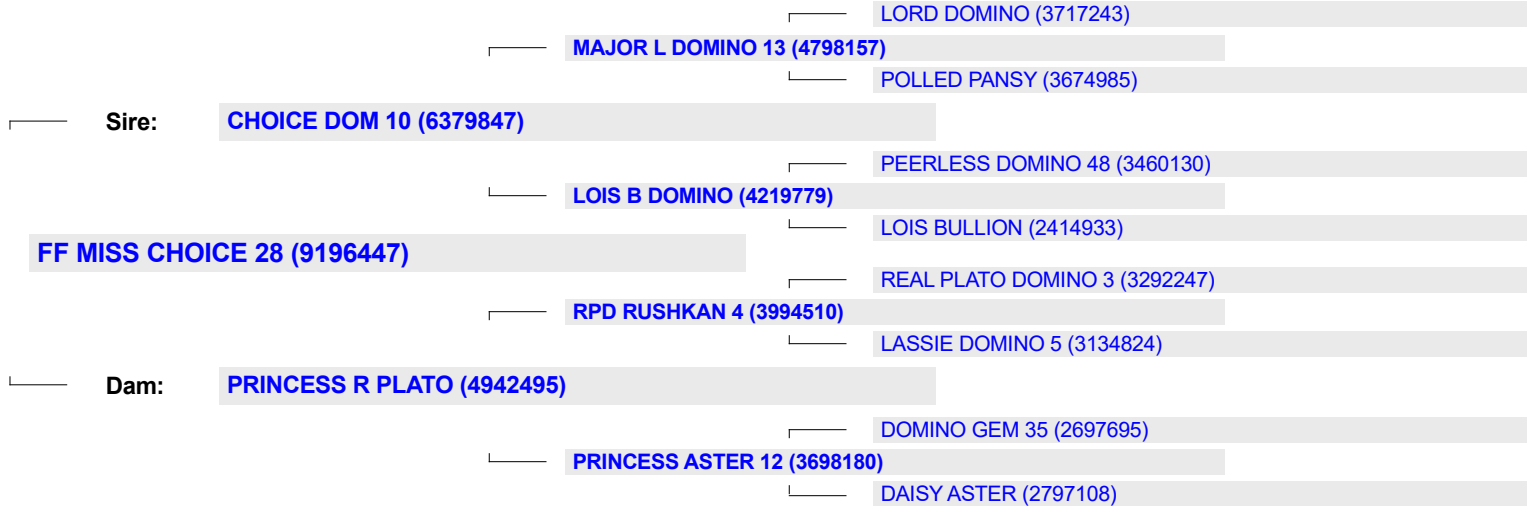

**AMERICAN HEREFORD ASSOCIATION**  
 11500 N Ambassador Drive, Suite 410, Kansas City, Missouri 64153  
**PERFORMANCE PEDIGREE**

**NAME:** FF MISS CHOICE 28  
**CALVED:** Jul 02, 1955      **TATTOO RE:** 564  
**BREEDER:** GILBERT AHRENSTORFF

**SEX:** COW  
**LE:** 564  
**OWNER(S):** GILBERT AHRENSTORFF

**HPS:** HORNED  
**REGISTRY NUMBER:** 9196447

EPD VALUES	CE EPD	BW EPD	WW EPD	YW EPD	DMI EPD	SC EPD	SCF EPD	MM EPD	MG EPD	MCE EPD	MCW EPD	UDDR EPD	TEAT EPD	CW EPD	FAT EPD	REA EPD	MARB EPD	BMI\$	BIIS	CHB\$
ANIMAL																				
SIRE																				
DAM																				