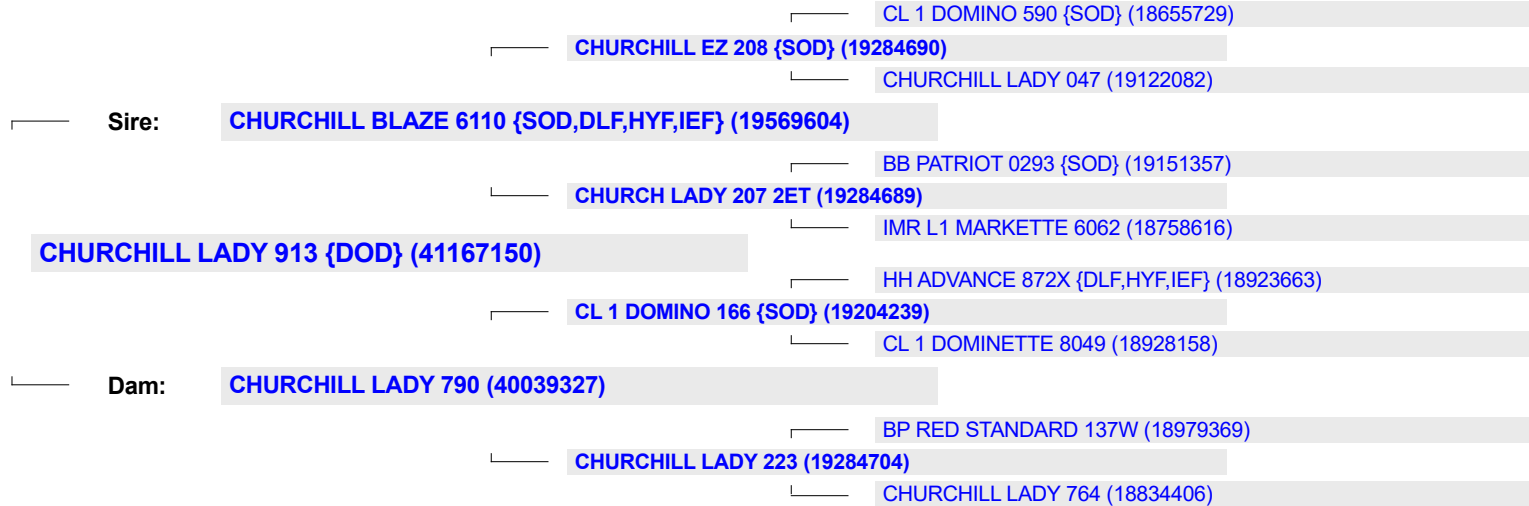

**AMERICAN HEREFORD ASSOCIATION**  
 11500 N Ambassador Drive, Suite 410, Kansas City, Missouri 64153  
**PERFORMANCE PEDIGREE**

**NAME:** CHURCHILL LADY 913 {DOD}  
**CALVED:** Jan 05, 1999  
**BREEDER:** CHURCHILL CATTLE CO

**SEX:** COW  
**LE:** 913  
**OWNER(S):** CHURCHILL CATTLE CO  
 NUNNALLY FARMS

**HPS:** HORNED  
**REGISTRY NUMBER:** 41167150

EPD VALUES	CE EPD	BW EPD	WW EPD	YW EPD	DMI EPD	SC EPD	SCF EPD	MM EPD	MG EPD	MCE EPD	MCW EPD	UDDR EPD	TEAT EPD	CW EPD	FAT EPD	REA EPD	MARB EPD	BMI\$	BI\$	CHB\$
ANIMAL	-2.4 (.24)	+4.5 (.39)	+37 (.34)	+55 (.35)	-0.5 (.12)	+0.8 (.27)	+9.4 (.27)	+19 (.34)	+38 (-)	+0.8 (.28)	+65 (.24)	+1.20 (.30)	+1.30 (.30)	+54 (.22)	-0.005 (.24)	+0.13 (.21)	-0.13 (.23)	+\$224 (-)	+\$258 (-)	+\$79 (-)
SIRE	-1.3 (.51)	+5.1 (.83)	+34 (.77)	+54 (.77)	-0.7 (.20)	+0.7 (.63)	+11.2 (.67)	+28 (.75)	+45 (-)	+1.1 (.63)	+51 (.60)	+0.90 (.75)	+1.10 (.74)	+54 (.43)	-0.025 (.48)	+0.21 (.43)	-0.05 (.45)	+\$264 (-)	+\$301 (-)	+\$96 (-)
DAM																				