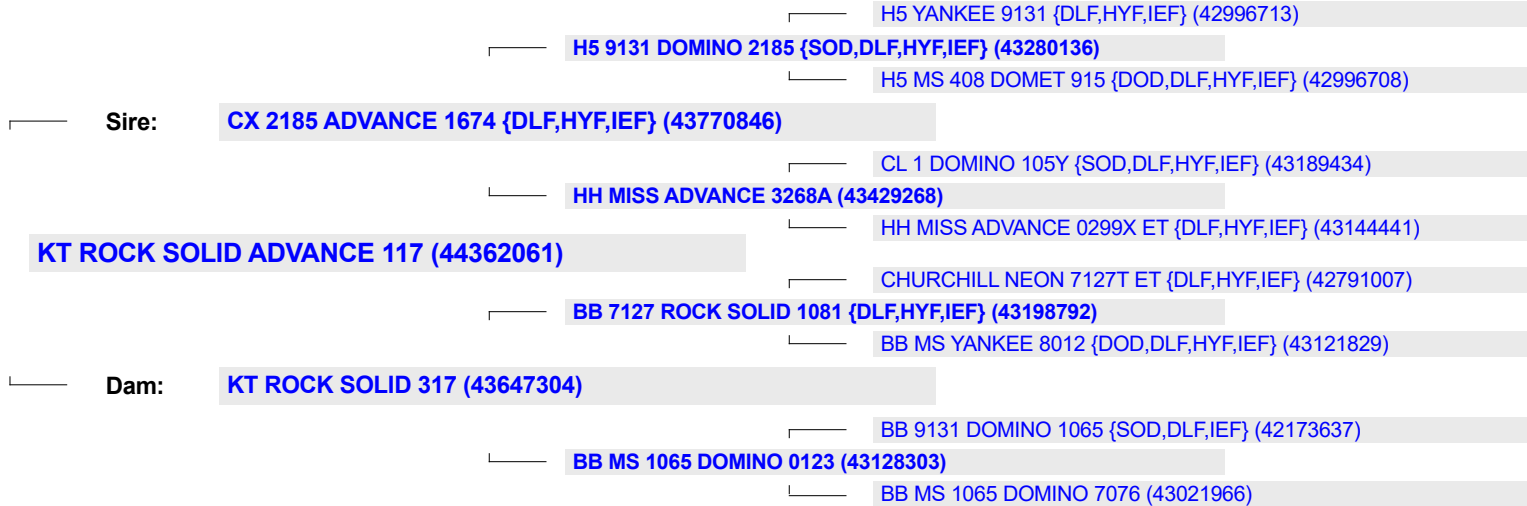

**AMERICAN HEREFORD ASSOCIATION**  
 11500 N Ambassador Drive, Suite 410, Kansas City, Missouri 64153  
**PERFORMANCE PEDIGREE**

**NAME:** **KT ROCK SOLID ADVANCE 117**  
**CALVED:** Dec 04, 2021  
**BREEDER:** **KT RANCH**

**SEX:** BULL  
**LE:** T117  
**OWNER(S):** **KT RANCH**

**HPS:** HORNED  
**REGISTRY NUMBER:** 44362061

EPD VALUES	CE EPD	BW EPD	WW EPD	YW EPD	DMI EPD	SC EPD	SCF EPD	MM EPD	MG EPD	MCE EPD	MCW EPD	UDDR EPD	TEAT EPD	CW EPD	FAT EPD	REA EPD	MARB EPD	BMI\$	BI\$	CHB\$
ANIMAL	-1.9 (.15)	+3.7 (.31)	+58 (.22)	+96 (.23)	+0.5 (.08)	+1.1 (.16)	+13.1 (.15)	+30 (.15)	+59 (-)	+1.0 (.16)	+91 (.15)	+1.20 (.22)	+1.20 (.23)	+84 (.03)	+0.061 (.03)	+0.45 (.03)	+0.00 (.03)	+\$304 (-)	+\$370 (-)	+\$114 (-)
SIRE	+4.5 (.34)	+1.2 (.57)	+57 (.50)	+99 (.51)	+0.5 (.16)	+1.6 (.41)	+13.4 (.35)	+39 (.34)	+68 (-)	+3.3 (.37)	+100 (.39)	+1.20 (.46)	+1.30 (.48)	+90 (.23)	+0.121 (.29)	+0.44 (.24)	+0.04 (.26)	+\$315 (-)	+\$384 (-)	+\$122 (-)
DAM	-4.1 (.17)	+4.5 (.35)	+55 (.28)	+85 (.28)	+0.4 (.10)	+0.5 (.18)	+12.8 (.21)	+22 (.24)	+49 (-)	+0.8 (.18)	+82 (.17)	+1.30 (.42)	+1.20 (.43)	+78 (.03)	+0.011 (.06)	+0.46 (.03)	+0.00 (.05)	+\$294 (-)	+\$355 (-)	+\$108 (-)