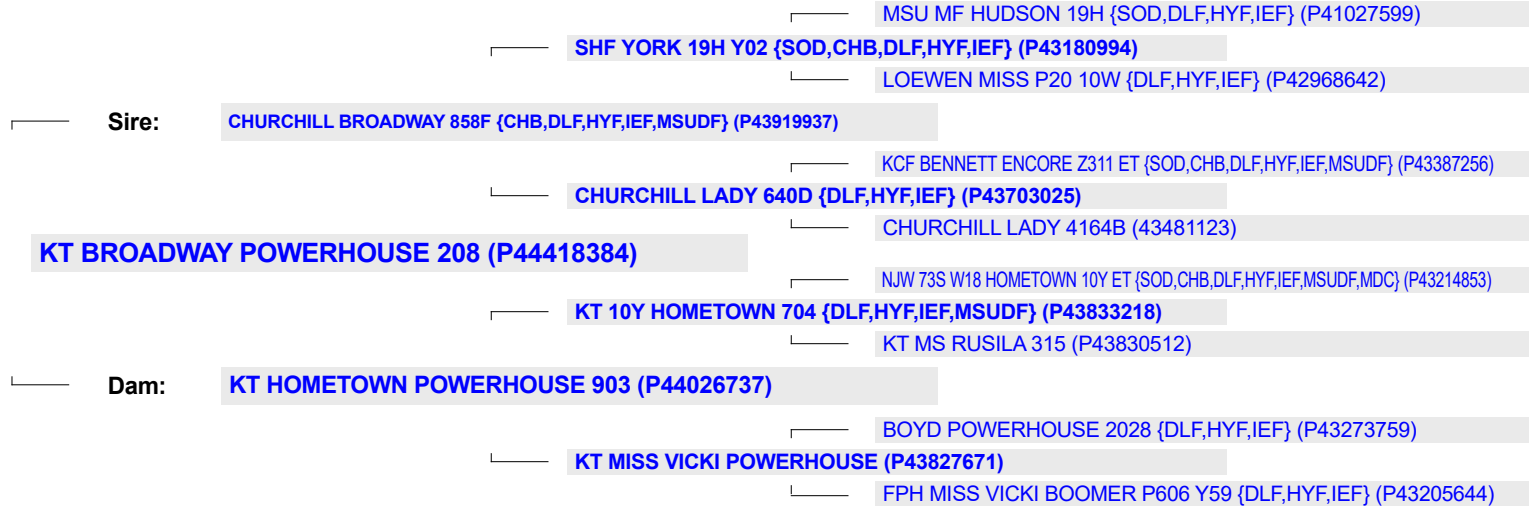

**AMERICAN HEREFORD ASSOCIATION**  
 11500 N Ambassador Drive, Suite 410, Kansas City, Missouri 64153  
**PERFORMANCE PEDIGREE**

**NAME:** **KT BROADWAY POWERHOUSE 208**

**SEX:** BULL

**HPS:**

POLLED

**CALVED:** Dec 15, 2022

**TATTOO RE:** T208

**LE:** T208

**REGISTRY NUMBER:** 44418384

**BREEDER:** **KT RANCH**

**OWNER(S):** **KT RANCH**

EPD VALUES	CE EPD	BW EPD	WW EPD	YW EPD	DMI EPD	SC EPD	SCF EPD	MM EPD	MG EPD	MCE EPD	MCW EPD	UDDR EPD	TEAT EPD	CW EPD	FAT EPD	REA EPD	MARB EPD	BMI\$	BI\$	CHB\$
ANIMAL	+2.6 (.17)	+1.6 (.35)	+57 (.23)	+92 (.24)	+0.3 (.09)	+0.9 (.16)	+22.8 (.13)	+31 (.14)	+59 (-)	+2.9 (.15)	+79 (.13)	+1.30 (.21)	+1.30 (.22)	+87 (.03)	+0.081 (.03)	+0.31 (.03)	+0.35 (.03)	+\$469 (-)	+\$565 (-)	+\$154 (-)
SIRE	-0.5 (.56)	+2.6 (.87)	+69 (.79)	+115 (.78)	+0.3 (.44)	+1.5 (.58)	+23.0 (.36)	+28 (.46)	+62 (-)	+7.6 (.46)	+85 (.42)	+1.50 (.62)	+1.40 (.63)	+105 (.51)	+0.151 (.52)	+0.48 (.49)	+0.62 (.51)	+\$510 (-)	+\$637 (-)	+\$204 (-)
DAM	+5.3 (.15)	+0.8 (.34)	+45 (.23)	+69 (.23)	+0.3 (.09)	+0.4 (.14)	+22.5 (.16)	+34 (.17)	+56 (-)	-2.1 (.14)	+72 (.13)	+1.20 (.35)	+1.20 (.37)	+67 (.03)	+0.021 (.03)	+0.35 (.03)	+0.11 (.03)	+\$431 (-)	+\$497 (-)	+\$105 (-)